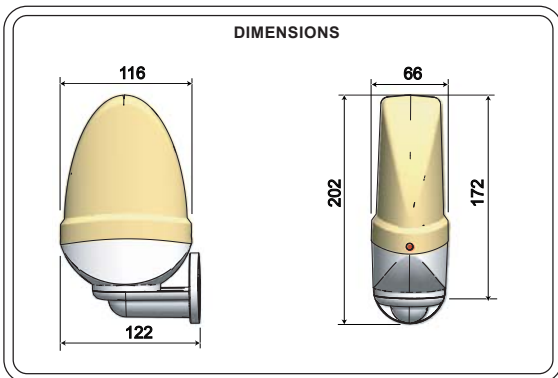

LUMISTAR CLIGNOTANT DE MOUVEMENT

DONNÉES TECHNIQUES	OC 224
Alimentation	24 V a.c. / d.c.
Puissance	25 W
Intermittence	50 %
Antenne incorporé	oui