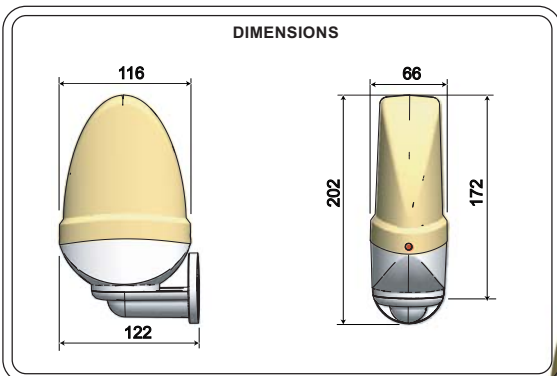

LUMISTAR 230 CLIGNOTANT DE MOUVEMENT

DONNÉES TECHNIQUES	LUMISTAR 230
Alimentation	230 V a.c.
Puissance	25 W
Intermittence	50 %
Antenne incorporé	oui